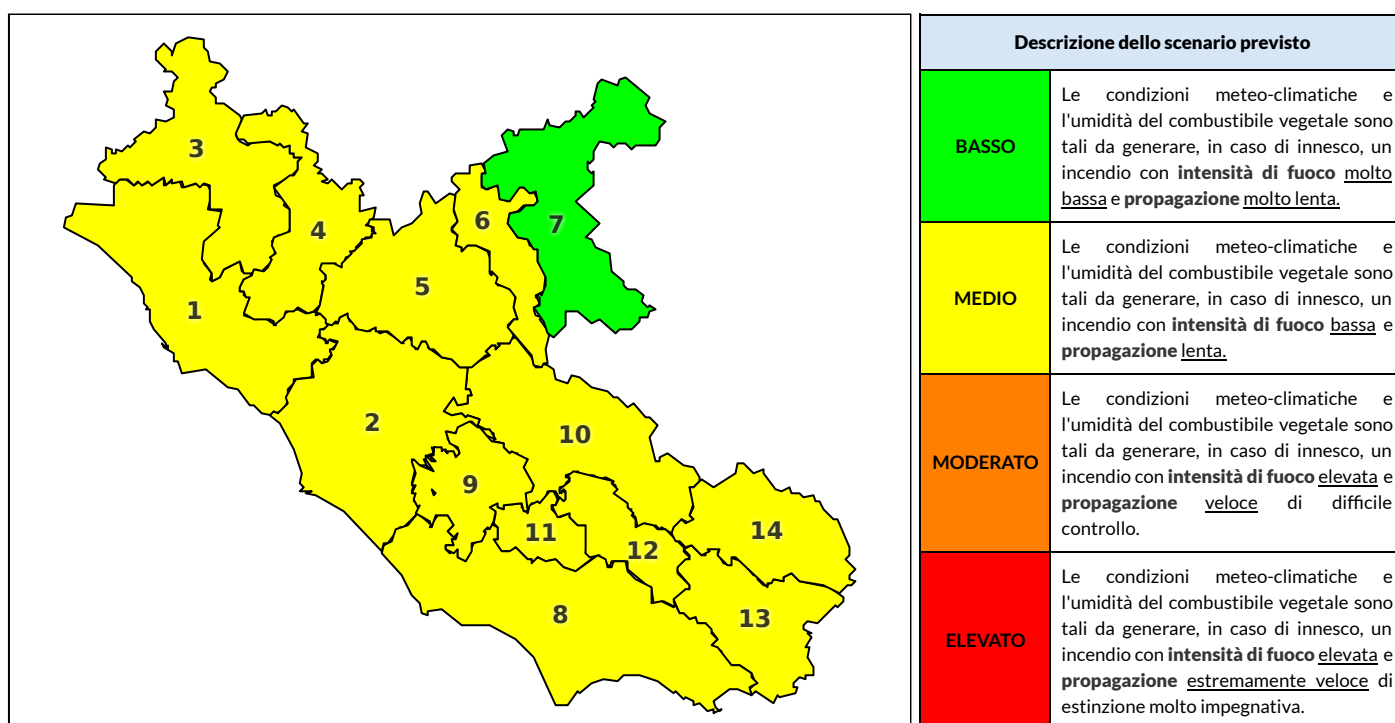

REGIONE LAZIO - AGENZIA REGIONALE DI PROTEZIONE CIVILE

CENTRO FUNZIONALE REGIONALE

N.verde 800.276570 | centrofunzionale@regione.lazio.it

SALA OPERATIVA REGIONALE

N.verde 803.555 | sor@regione.lazio.it

BOLLETTINO DI PERICOLOSITA' DA INCENDI BOSCHIVI

Previsioni per domani 23-7-2020

Livello di pericolosità da incendio boschivo per Zona di Allerta AIB

Bollettino emesso nel periodo della campagna AIB Lazio sulla base del modello previsionale RISICOLazio, sviluppato in collaborazione con Fondazione CIMA, che fornisce un supporto per la valutazione della Pericolosità da incendio boschivo aggregata sulle Zone di Allerta AIB, approvate come parte integrante del Piano AIB Lazio 2020-2022 con DGR n° 270 del 15/05/2020. Il dettaglio della distribuzione dei Comuni nelle Zone AIB è consultabile al link <https://tinyurl.com/ZoneAIB>. Le Norme Comportamentali per la popolazione sono consultabili al link <https://tinyurl.com/NormeComportamentali>.

Zona AIB	1	2	3	4	5	6	7	8	9	10	11	12	13	14
Livello Pericolosità	MEDIO	MEDIO	MEDIO	MEDIO	MEDIO	MEDIO	BASSO	MEDIO	MEDIO	MEDIO	MEDIO	MEDIO	MEDIO	MEDIO