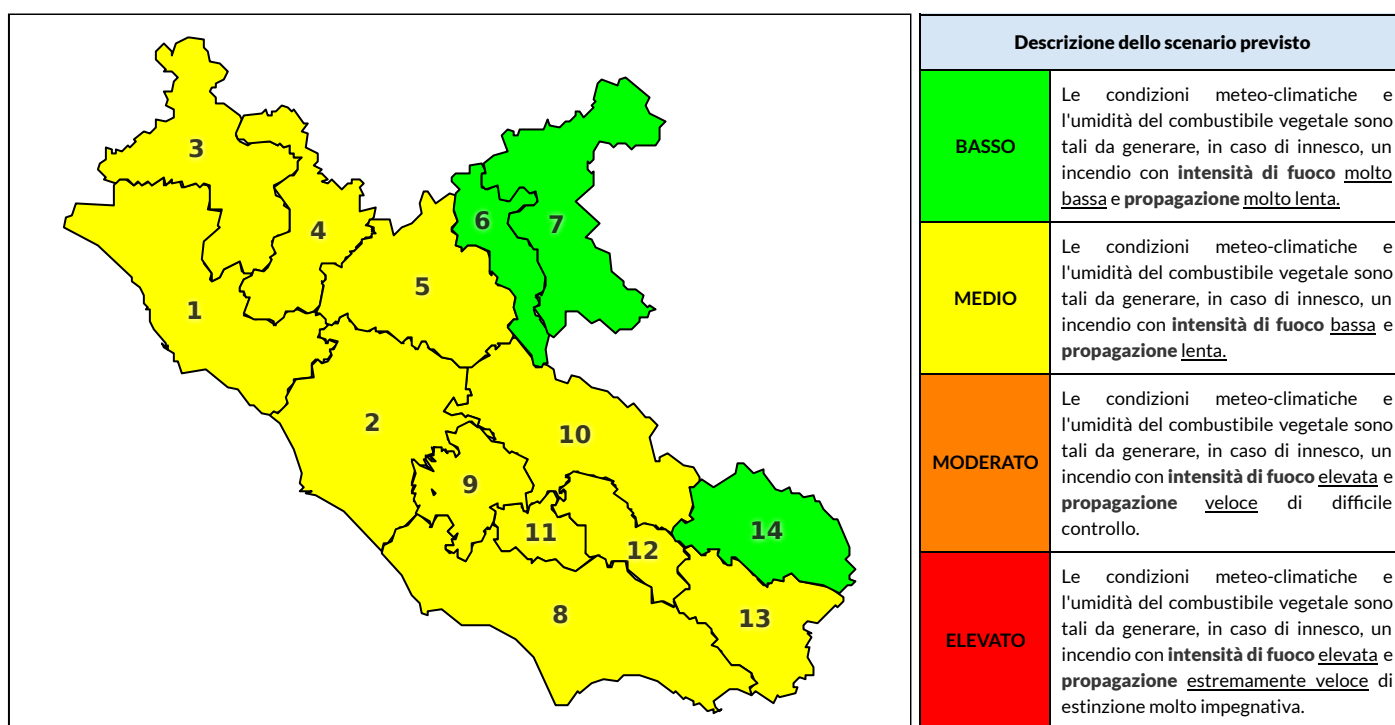

REGIONE LAZIO - AGENZIA REGIONALE DI PROTEZIONE CIVILE

CENTRO FUNZIONALE REGIONALE

SALA OPERATIVA REGIONALE

N.verde 800.276570 | centrofunzionale@regione.lazio.it

N.verde 803.555 | sor@regione.lazio.it

## Previsioni per oggi 22-7-2020

Livello di pericolosità da incendio boschivo per Zona di Allerta AIB

Bollettino emesso nel periodo della campagna AIB Lazio sulla base del modello previsionale RISICOLazio, sviluppato in collaborazione con Fondazione CIMA, che fornisce un supporto per la valutazione della Pericolosità da incendio boschivo aggregata sulle Zone di Allerta AIB, approvate come parte integrante del Piano AIB Lazio 2020-2022 con DGR n° 270 del 15/05/2020. Il dettaglio della distribuzione dei Comuni nelle Zone AIB è consultabile al link <https://tinyurl.com/ZoneAIB>. Le Norme Comportamentali per la popolazione sono consultabili al link <https://tinyurl.com/NormeComportamentali>.

Zona AIB	1	2	3	4	5	6	7	8	9	10	11	12	13	14
Livello Pericolosità	MEDIO	MEDIO	MEDIO	MEDIO	MEDIO	BASSO	BASSO	MEDIO	MEDIO	MEDIO	MEDIO	MEDIO	MEDIO	BASSO